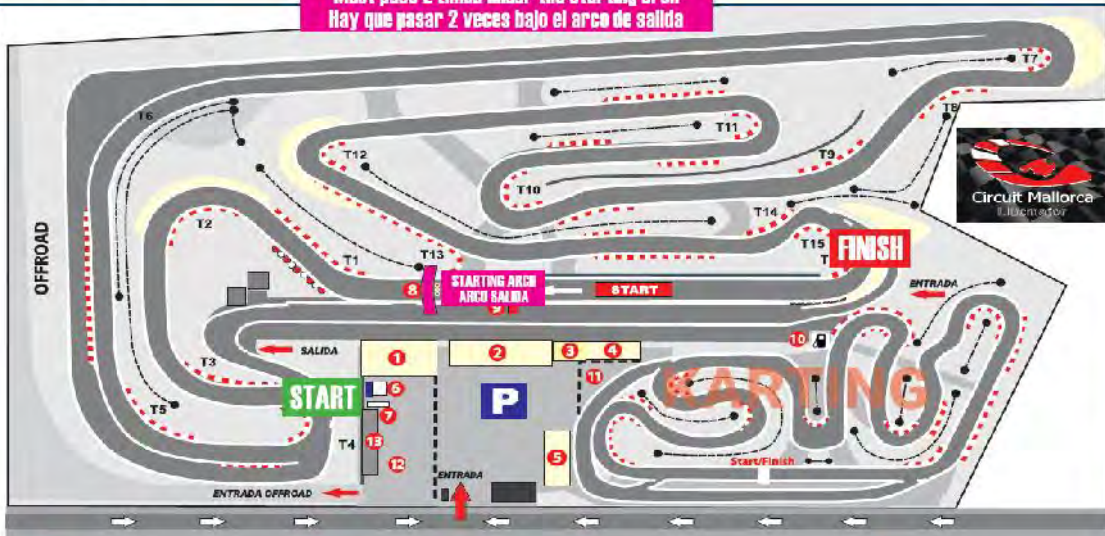

Tc H2

Circuit Lluçmajor

PUERTO PORTALS

brose
Excellence in Mechatronics

Fundació Mallorca Turisme
Consell de Mallorca

Tc H Circuit Llucmajor

H1 H2 CIRCUI T LLUCMAJOR

9 MARZO / MARCH

Must pass 2 times under the starting arch
Hay que pasar 2 veces bajo el arco de salida

- | | | | |
|-------------------------|----------------------------|--------------------|--------------------|
| 1 Edificio de Boxes | 4 Administración + Taller | 7 Event Truck | 10 Gasolinera |
| 2 Tribuna + Restaurante | 5 Kartshop + Tickets | 8 Semáforos | 11 12 Paddock |
| 3 Museo + Cinema | 6 Hospitality + London Bus | 9 Torre de control | 13 Parque de carga |

Rally Clasico Isla Mallorca 2024			Distance	29,500	
T.C.	Tc I		Time	0:42	
			Average	42,14	

DISTANCE		DIRECTION	INFORMATION	KM	MILLES
TOTAL	PARTIAL			TO GO	
19,650			Ma-2100    		12,21
21	0,640			9,850	
27,500			Ma-2100   		17,09
22	7,850			2,000	
29,500			Ma-2100 		18,33
23	2,000			Orient - Bunyola - T.C.	